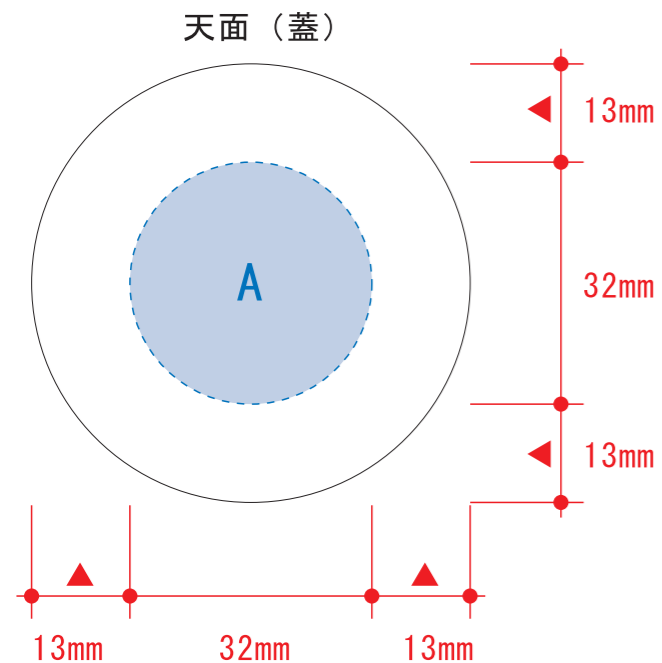

ステンレスドリンクボトル280ml

- クライアント:
 - 営業担当:
 - 制作担当:
 - 受注番号:
 - 納期: 2018年00月00日
 - ロット:
 - デザインサイズ: W000mm
 - 刷り色: 1C
 - 刷り位置: 図参照
- 版下原寸サイズ

回転シルク用

■回転シルク印刷 最大範囲: W172×H122 (mm)
※デザインはこの範囲内に入れて下さい。

- ★本体の円周は182mm
- レイアウト可能範囲: A / $\phi 32$ (mm)
B / W182×H122 (mm)
- パッド印刷 最大範囲: A / $\phi 32$ (mm)
B / W30×H45 (mm)
- 回転シルク印刷 最大範囲: B / W172×H122 (mm)
- インクジェット印刷 最大範囲: A / $\phi 32$ (mm)