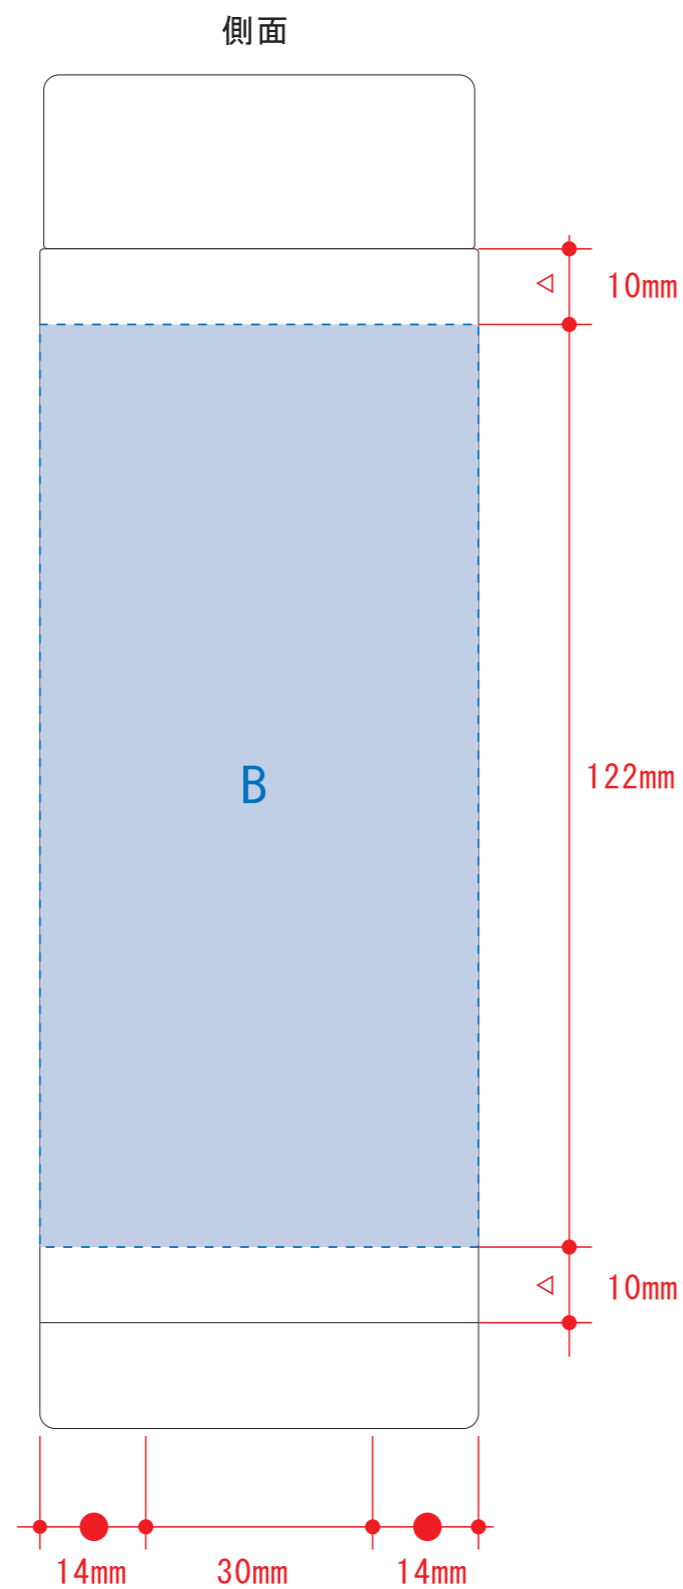

ステンレスドリンクボトル280ml

- クライアント:
 - 営業担当:
 - 制作担当:
 - 受注番号:
 - 納期: 2018年00月00日
 - ロット:
 - デザインサイズ: W000mm
 - 刷り色: 1C
 - 刷り位置: 図参照
- 版下原寸サイズ

回転シルク用

■回転シルク印刷 最大範囲: W172×H122 (mm)
※デザインはこの範囲内に入れて下さい。

- ★本体の円周は182mm
- レイアウト可能範囲: A / $\phi 32$ (mm)
B / W182×H122 (mm)
- パッド印刷 最大範囲: A / $\phi 32$ (mm)
B / W30×H45 (mm)
- 回転シルク印刷 最大範囲: B / W172×H122 (mm)
- インクジェット印刷 最大範囲: A / $\phi 32$ (mm)