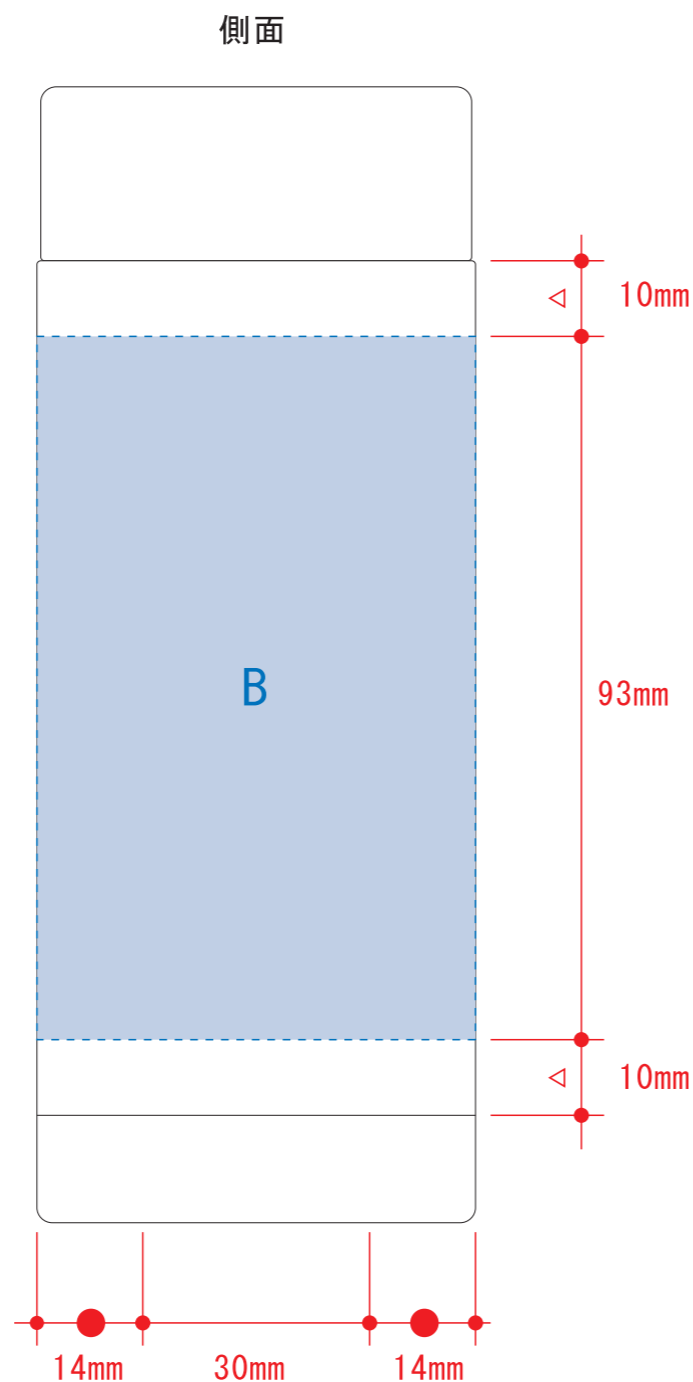

ステンレスドリンクボトル200ml

- クライアント:
 - 営業担当:
 - 制作担当:
 - 受注番号:
 - 納期: 2018年00月00日
 - ロット:
 - デザインサイズ: W000mm
 - 刷り色: 1C
 - 刷り位置: 図参照
- 版下原寸サイズ

回転シルク用

■回転シルク印刷 最大範囲: W172×H93 (mm)
※デザインはこの範囲内に入れて下さい。

★本体の円周は182mm

レイアウト可能範囲: A / $\phi 32$ (mm)
B / W182×H93 (mm)

■パッド印刷 最大範囲: A / $\phi 32$ (mm)
B / W30×H45 (mm)

■回転シルク印刷 最大範囲: B / W172×H93 (mm)
■インクジェット印刷 最大範囲: A / $\phi 32$ (mm)