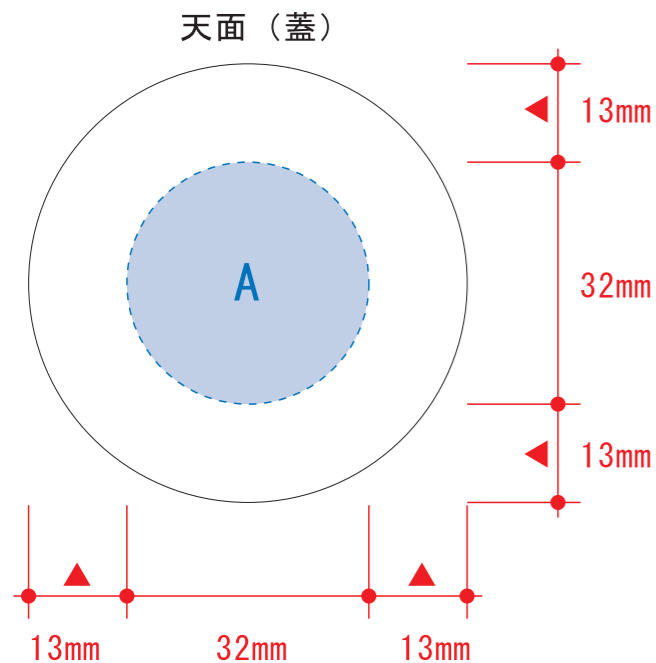

ステンレスドリンクボトル200ml

- クライアント:
 - 営業担当:
 - 制作担当:
 - 受注番号:
 - 納期: 2018年00月00日
 - ロット:
 - デザインサイズ: W000mm
 - 刷り色: 1C
 - 刷り位置: 図参照
- 版下原寸サイズ

回転シルク用

■回転シルク印刷 最大範囲: W172×H93 (mm)
※デザインはこの範囲内に入れて下さい。

★本体の円周は182mm

レイアウト可能範囲: A / $\phi 32$ (mm)
B / W182×H93 (mm)

■パッド印刷 最大範囲: A / $\phi 32$ (mm)
B / W30×H45 (mm)

■回転シルク印刷 最大範囲: B / W172×H93 (mm)
■インクジェット印刷 最大範囲: A / $\phi 32$ (mm)