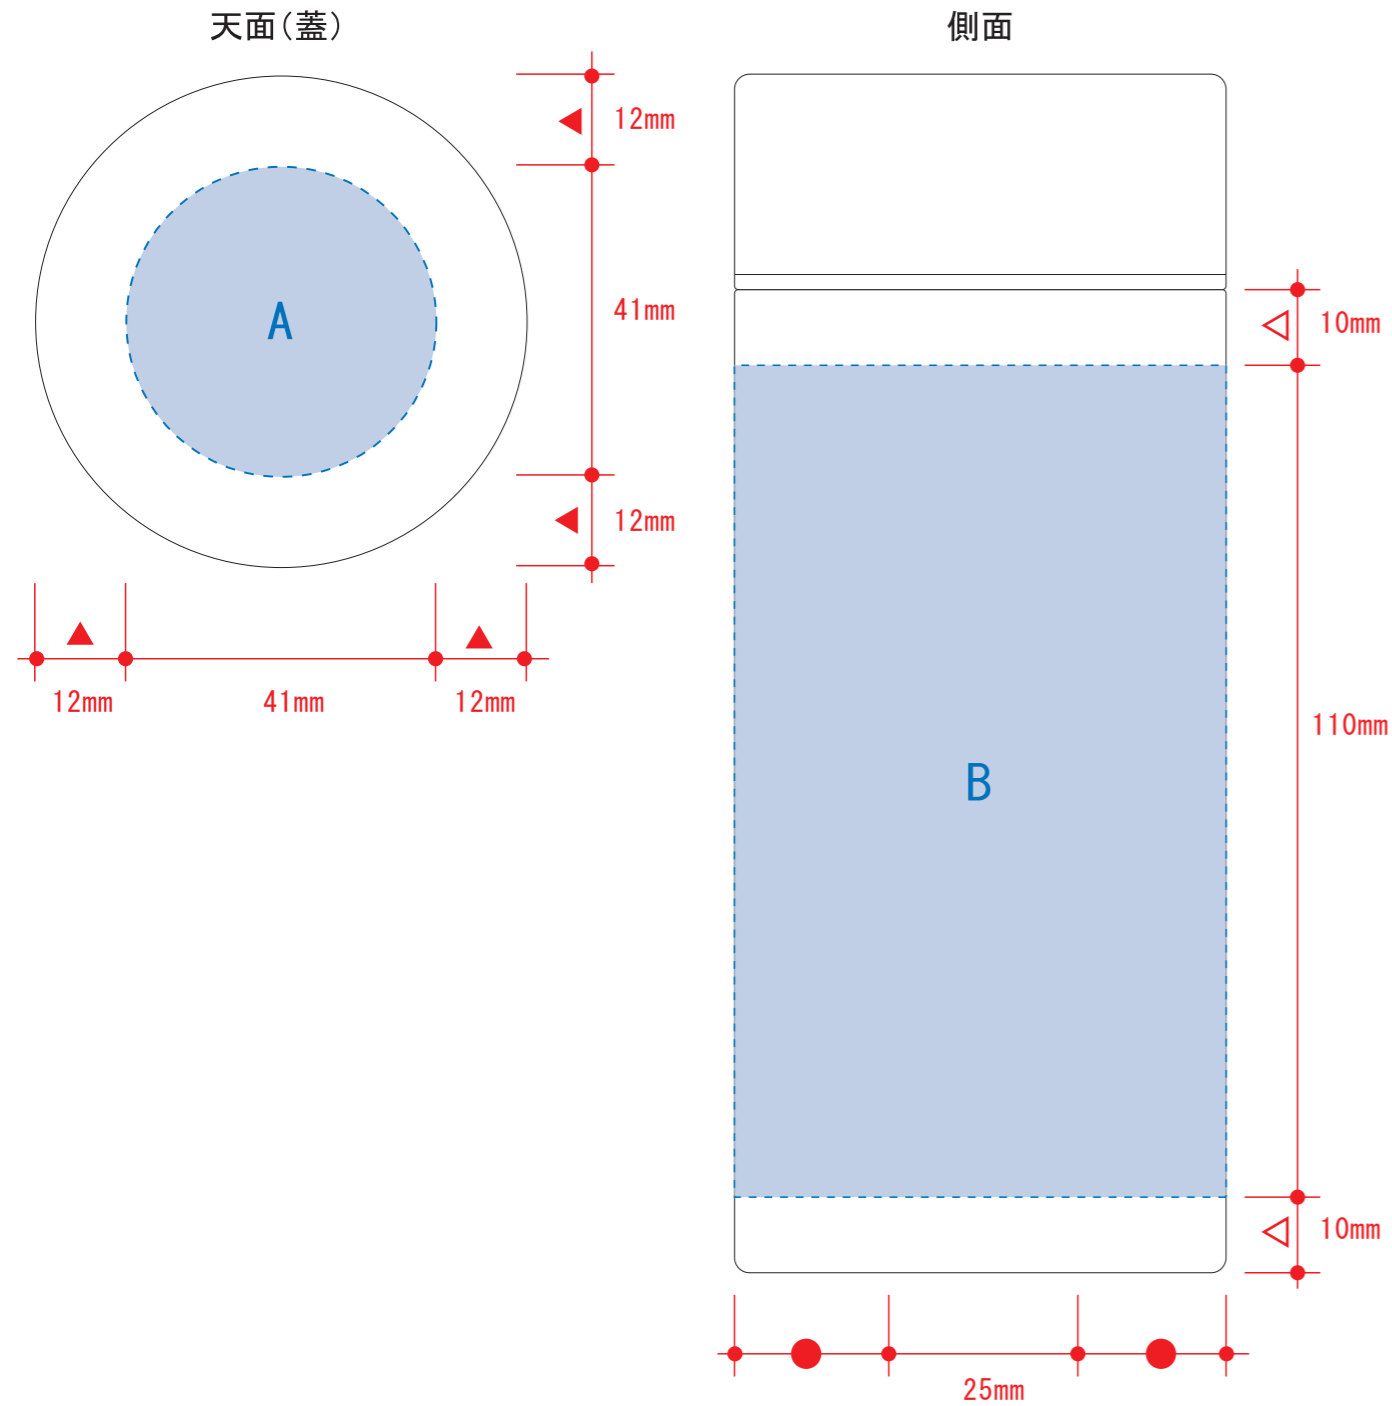

# 木目調サーモステンレスボトル300ml

- クライアント:
  - 営業担当:
  - 制作担当:
  - 受注番号:
  - 納期: 2018年00月00日
  - ロット:
  - デザインサイズ: W000mm
  - 刷り色: 1C
  - 刷り位置: 図参照
- 版下原寸サイズ

## 回転シルク用

※デザインはこの範囲内に入れて下さい。

- レイアウト可能範囲: A/φ41 (mm)  
B/W204×H110 (mm)
- パッド印刷 最大範囲: A/φ41 (mm) B/W25×H45 (mm)
  - 回転シルク印刷 最大範囲: B/W194×H110 (mm)