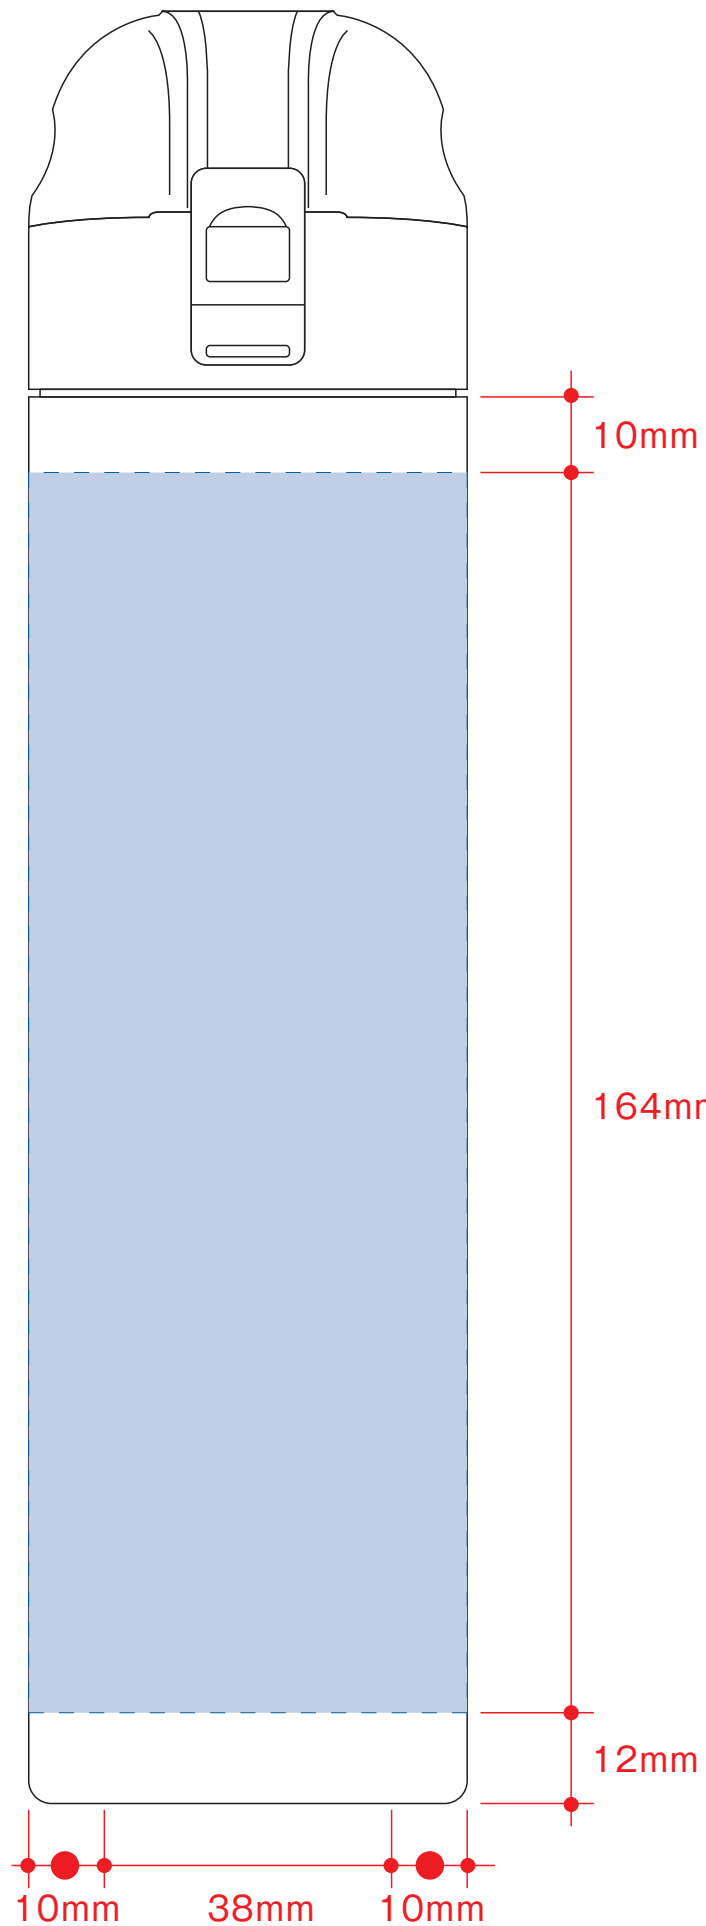

ワンタッチスリムサーモボトル360ml

側面

- クライアント:
 - 営業担当:
 - 制作担当:
 - 受注番号:
 - 納期: 2016年00月00日
 - ロット:
 - デザインサイズ: W000mm
 - 刷り色: 1C
 - 刷り位置: 図参照
- 版下原寸サイズ

回転シルク用

■回転シルク印刷 最大範囲: W168×H164 (mm)

※デザインはこの範囲内に入れて下さい。

レイアウト可能範囲: W178×H164 (mm)

■パッド印刷 最大範囲: W25×H45 (mm)