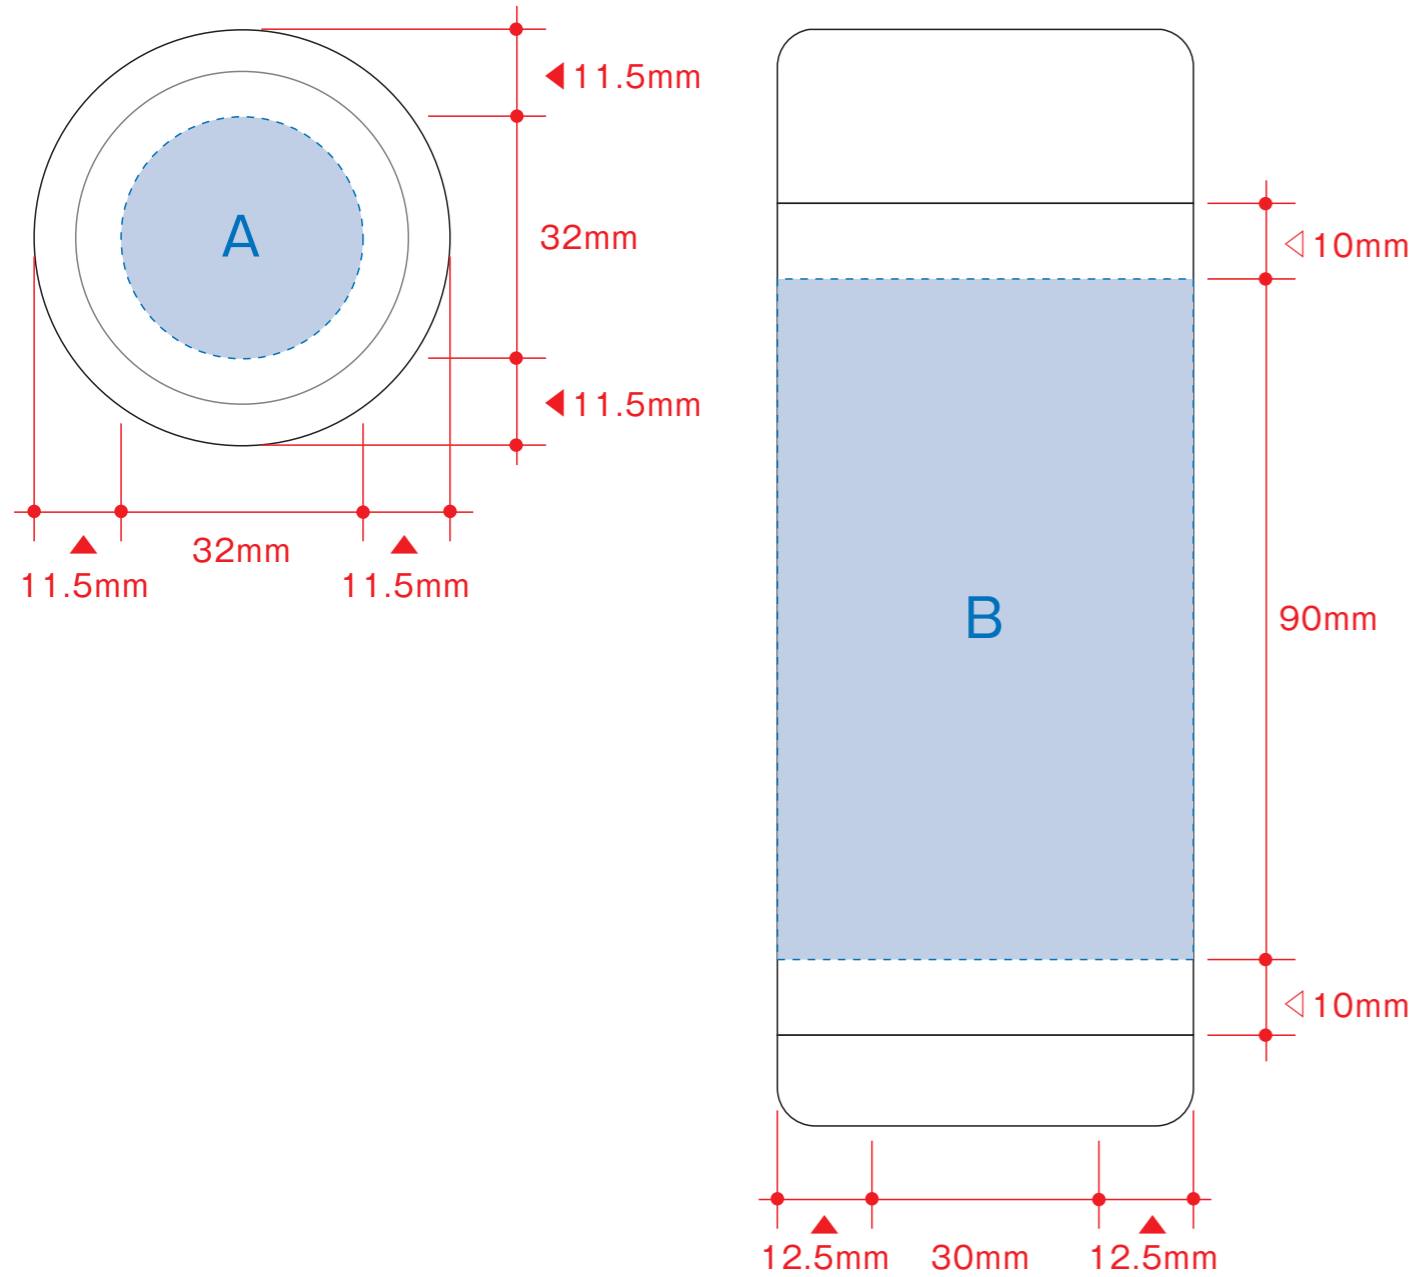

ステンレスカフェボトル200ml

- クライアント：
 - 営業担当：
 - 制作担当：
 - 受注番号：
 - 納期：2015年00月00日
 - ロット：
 - デザインサイズ：W000mm
 - 刷り色：1C
 - 刷り位置：図参照
- 版下原寸サイズ

レイアウト可能範囲：A / $\phi 32$ (mm)
B / W184 × H90 (mm)

■シルク印刷 最大範囲：A / $\phi 32$ (mm)

■パッド印刷 最大範囲：A / $\phi 32$ (mm)

B / W30 × H45 (mm)

■インクジェット印刷 最大範囲：A / $\phi 32$ (mm)

回転シルク用

■回転シルク印刷 最大範囲：W174 × H90 (mm)

※デザインはこの範囲内に入れて下さい。