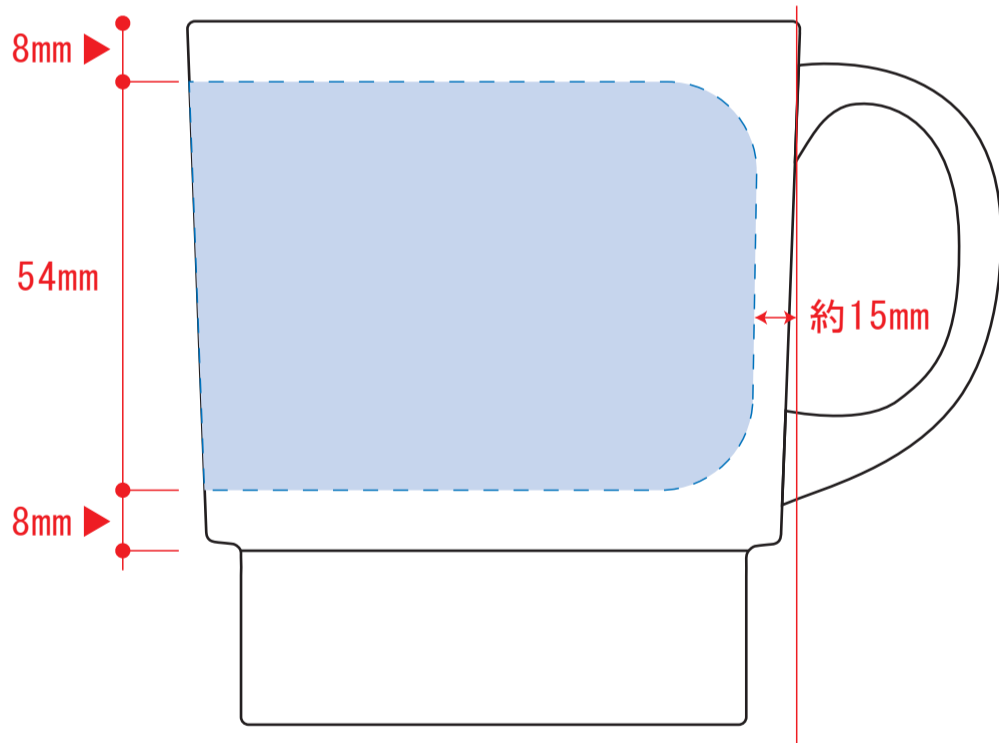

■ 陶器マグ スタッキング

☆ 展開時イメージ

持ち手の正対となる位置

デザインスペース：下記の青い点線内
※ 197 × 54mm の長方形を 5.3% 円弧 (ワープ)

↳ Illustrator は禁止！ 5.3% は四捨五入され 5% になってしまいます。

↳ Photoshop は、小数点第一 (5.3%) までワープ設定可能！

☆ 仕上がりイメージ

【制作例】

デザイン

☆ 入稿イメージ

持ち手の正対となる位置

センター位置

センター位置

☆ 仕上がりイメージ