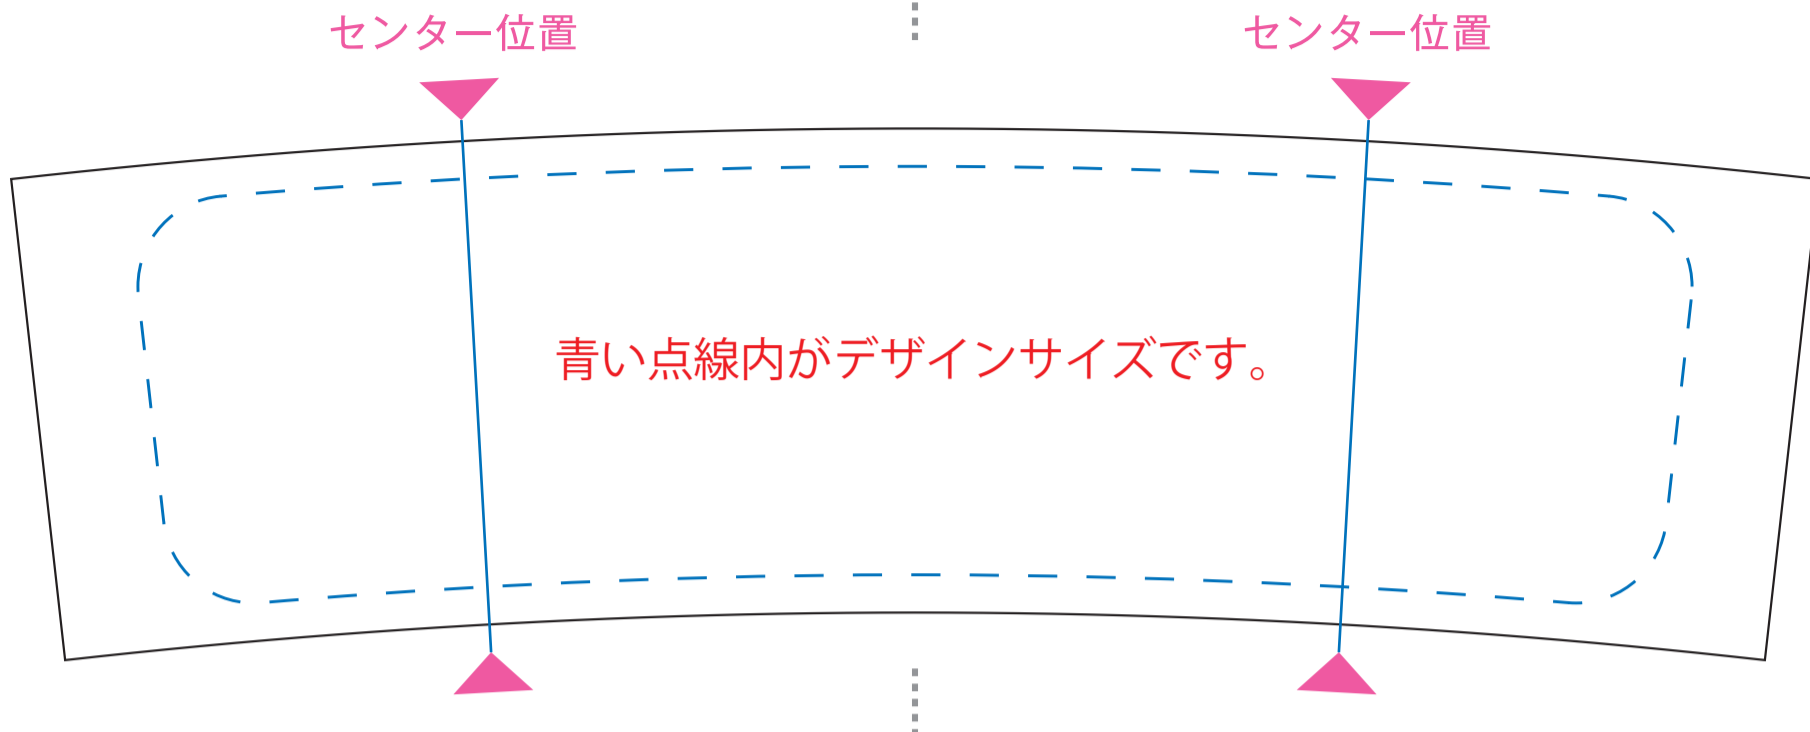

■ 陶器マグ スタッキング

☆ 展開時イメージ

持ち手の正対となる位置

デザインスペース：下記の青い点線内
※ 197 × 54mm の長方形を 5.3% 円弧 (ワープ)

↳ Illustrator は禁止！ 5.3% は四捨五入され 5% になってしまいます。

↳ Photoshop は、小数点第一 (5.3%) までワープ設定可能！

☆ 仕上がりイメージ

【制作例】

デザイン

☆ 入稿イメージ

持ち手の正対となる位置

センター位置

センター位置

☆ 仕上がりイメージ