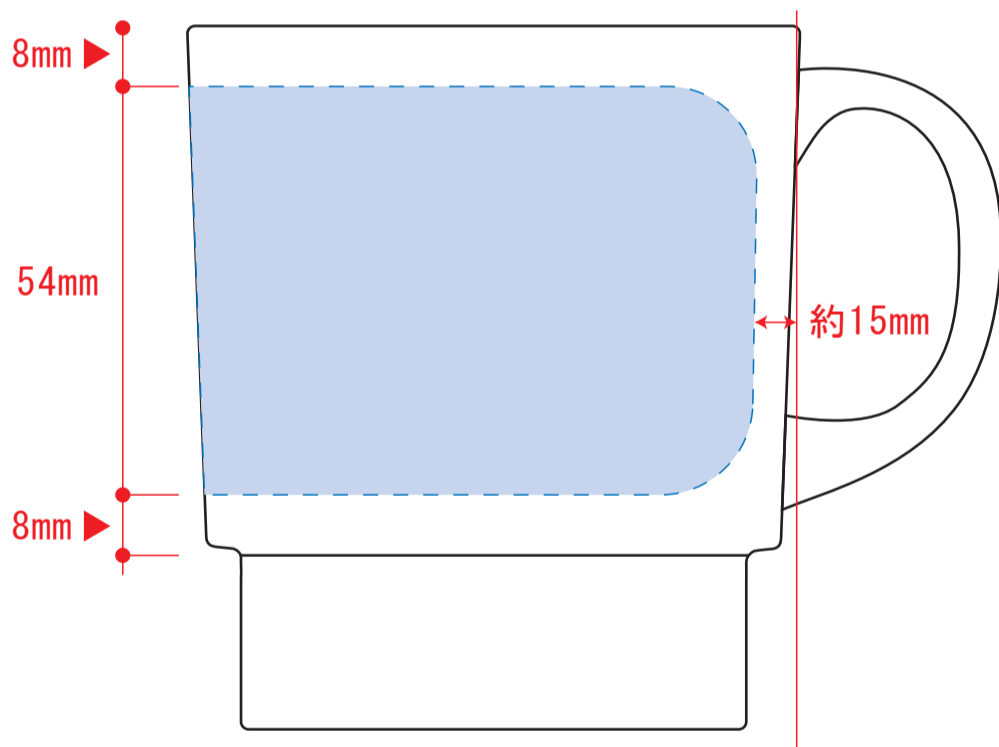

■陶器マグ スタッキング

☆展開時イメージ

持ち手の正対となる位置

デザインスペース：下記の青い点線内
※197×54mmの長方形を6%円弧(ワープ)

☆仕上がりイメージ

【制作例】

デザイン

☆入稿イメージ

持ち手の正対となる位置

センター位置

センター位置

☆仕上がりイメージ