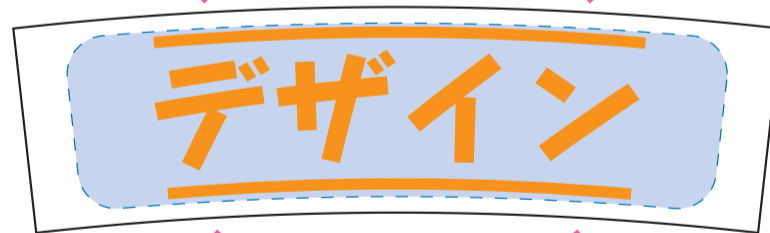

■陶器マグ スタッキング

☆展開時イメージ

持ち手の正対となる位置

デザインスペース：下記の青い点線内
※197×54mmの長方形を6%円弧(ワープ)

☆仕上がりイメージ

【制作例】

デザイン

☆入稿イメージ

持ち手の正対となる位置

センター位置

センター位置

☆仕上がりイメージ