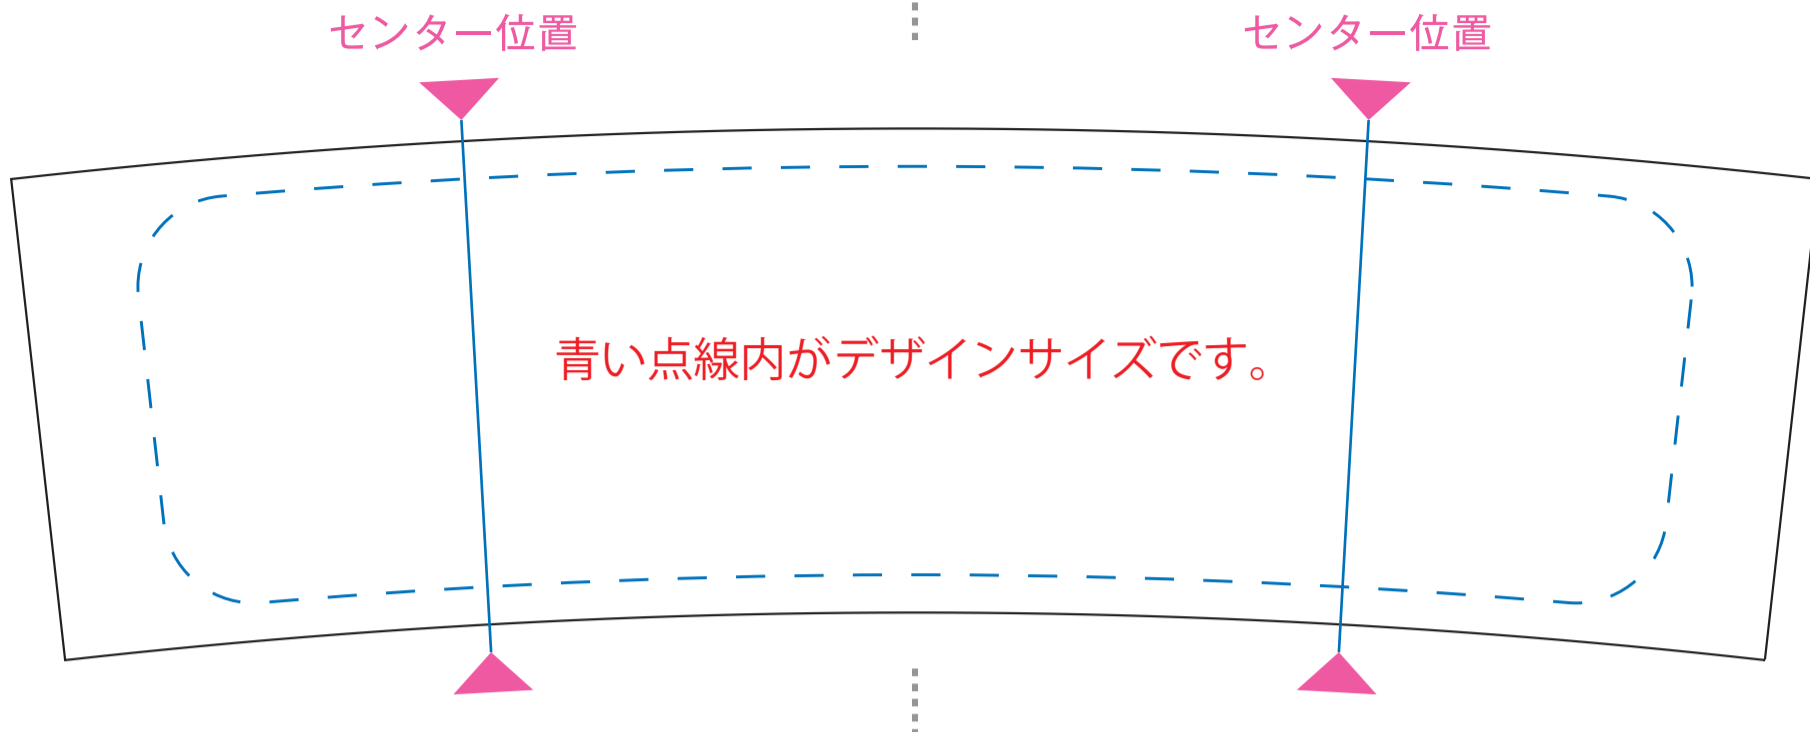

■陶器マグ スタッキング

☆展開時イメージ

持ち手の正対となる位置

デザインスペース：下記の青い点線内
※197×54mmの長方形を6%円弧(ワープ)

☆仕上がりイメージ

【制作例】

デザイン

☆入稿イメージ

持ち手の正対となる位置

センター位置

センター位置

☆仕上がりイメージ