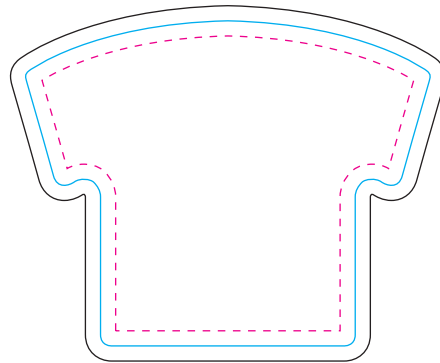

■実寸テンプレート

ユニフォーム型

44*54mm

表

ユニフォーム形
44×54mm

(レギュラーサイズ)

裏

ユニフォーム形
44×54mm

(レギュラーサイズ)